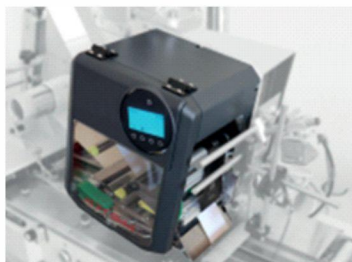

XDM & XPM 94x 新一代印加贴系列

XDM、XPM 94x系列打印贴标机，以其标准化计，模块易集，因利而制之。XDM、XPM 94x有高速打印性与实时处理可变数据，是物流、食品、制药等行业的完美解决方案。在几秒钟之内可以精确打印贴标在物品、纸箱托盘上。

无缝集成
出色的打印效果
高质量打印精准贴标，稳定可靠
界面友好，最新智能手机连接
具有碳带节省功能

XDM&XPM 94x 技术规格

参数规格		944	945	946
打印规格	打印技术	热敏/热转印		
	分辨率	300 dpi / 12 dots/mm		
	打印速度	100-400 mm/s 4"-16"	100-350 mm/s 4"-14"	100-400 mm/s 4"-12"
	最大打印宽度	106 mm	128 mm	160 mm
标签	标签类型	不干胶标签 60 - 160 g/m ² 铜版纸, 合成纸, 热敏纸, 塑料薄膜 (含PE, PP, PA, PVC, PET)		
	标签长度	5 - 2000 mm		
	标签宽度	20 - 120 mm	20 - 185 mm	
色带	色带类型	内碳或外碳		
	色带直径	最大85mm		
	色带长度	最大600 m		
	色带宽度	最大宽度=最大打印宽度或最大标签宽度+5mm		
	色带节省功能	选配		
控制面板	单色	4键控制面板128x64点图形LC-显示器与RGB彩色背光		
	Touch	4.3“高分辨率, 全彩TFT触摸显示屏, 自动亮度和调光模式		
	Web 界面	通过网络浏览器使用PC或移动设备进行远程控制		
实时时钟	标准			
数据端口	串口	RS-232, D-Sub 9		
	USB	backside: 2 x USB-A host ports (e.g. for keyboard, scanner, memory stick) 1 x USB-B device port (USB 2.0) frontside: 1 x USB-A host ports (e.g. for keyboard, scanner, memory stick)		
	以太网	10/100/1000 Base-T, RJ-45		
信号端口	可选信号板	Basic-IO 3x M12 connectors; 4x input- 4x output ; configurable signals 24V DC, PNP		
		Basic-USI D-Sub15 connector; 4x input - 7x output ; non-configurable signals 5/24V DC, NPN		
		8 IO 2 x M12 connectors; 4x input - 4x output ; configurable signals 24V DC, PNP Always in combination with Basic-IO or Basic-USI board		
标准字体	字符集	17 fonts including OCR-A and OCR-B 3 scalable fonts True Type fonts (also unicoded) supported		
	固定大小字体的字符设置	Scaling in X/Y direction up to factor 16, rotation 0°, 90°, 180°, 270°		
	可伸缩字体的字符设置	Free scaling in X/Y direction, rotation in 1°steps		
	条形码	1- and 2-dimensional barcodes, scalable in 16 widths and heights		
外部特性	图形格式	BMP, PCX, JPG, TIF, GIF		
	H x W x L	310 x 245 x 415 mm	310 x 245 x 480 mm	
电源模块	重量XDM/XPM	17 / 16	20 / 18	
	电压	100 - 240 V AC nominal		
环境数据	频率	60/50 Hz		
	温度	+5 / +40°C		
	湿度	20 - 85 % 无凝结		
	噪音	< 70 dB(A)		
选配件	保护等级	IP21		
	色带节省功能	色带节省功能		
	远程显示器 (与内置控制面板功能相同)	远程显示器 (与内置控制面板功能相同)		
	透射式和反射式标签传感器 (底部)	透射式和反射式标签传感器 (底部)		
	剥标板 (XDM)	剥标板 (XDM)		
WLAN USB 用于 1:1 无线连接	WLAN USB 用于 1:1 无线连接			